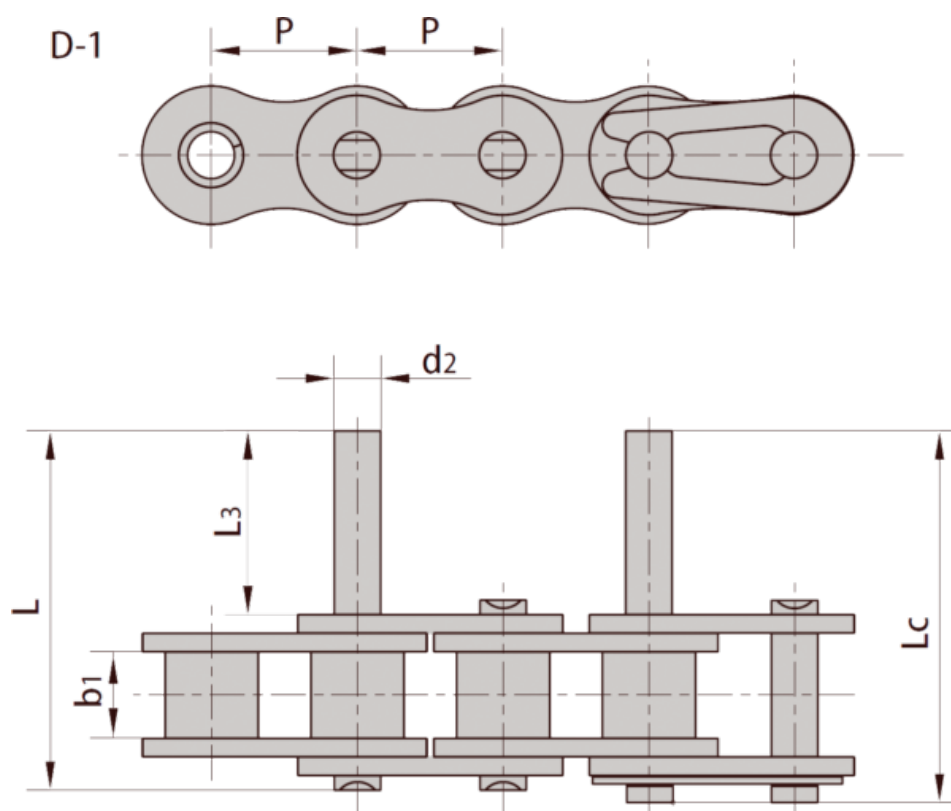

Varenummer: 6100110061071

Beskrivelse: 10B1

Forlænget pin, én side, medbringer med fjederlås

Mål

b1 = 9.65
d2 = 5.08
L = 30.1
L3 = 11.9
Lc = 31.5
P = 15.875